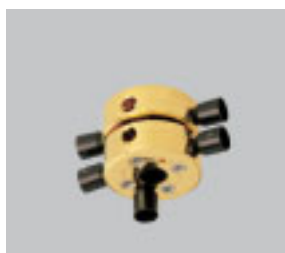

UC Cable 2x4mm²
verzinnt, transparent, isoliert
tin-plated

2020-01

UC Cable 2x4mm²
verzinnt, transparent isoliert
Kevlar Zugentlastung
tin-plated with kevlar®

2030-01

UC Cable 2x4mm²
vergoldet, transparent isoliert
Kevlar Zugentlastung
gold colored
Cable with kevlar® support

2030-02

UC Spannsset
mit patentiertem Spannelement
UC Mounting Set
Europatent 196 49 291.2-34

2000-__

UC Mitteleinspeisung 2x180
UC Power feed 2x180

2002-__

UC Mitteleinspeisung 4x90
UC Power feed 4x90

2004-__

UC Baldachin
UC Surface Feed Cover

12001-__

TR 14 Eisenkerntrafo
fur Mitteleinspeisung
TR 14 Iron Core Transformer
for power feed hub

14420-__ 200VA

14430-__ 300VA

L=250 B=80 H=75 mm

TR 28 Eisenkerntrafo
fur Kabeleinspeisung
TR 28 Iron Core Transformer
for power feed end by cable

15020-__ 200VA

15030-__ 300VA

L=280 B=80 H=80 mm

Farbcode / Colour code

01 chrom/chrome

02 gold/gold

33 platin/platinum

TC Cable 1x4mm²
blank, mit Kevlar Zugentlastung
Cable with Kevlar support